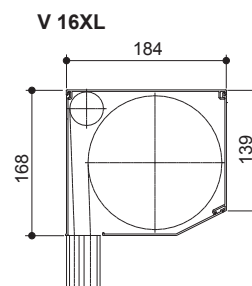

Redőnyház méretek

Színek

A doboz lezáró elemei, vezetősínek és zárósín porszórt felületűek, választható színek: RAL 9016, barna RAL 8077, sepiabraun RAL 8014, ezüst RAL 9006 vagy C0 (natureloxált) ill. C33 (bronz eloxált). A redőnyléc színek az aktuális kollekció szerint választhatóak. További porszórt színek az aktuális RAL színekártya szerint.

Moscita szúnyoghálóroló

A V 13XL, V 16XL, V 18 és V 20 jelű dobozokba beépítve, fékes rendszerrel. A háló üvegszálás műanyagbevonatú, színe szürke. A működtetés belülről, egy önálló rugóstengellyel történik.

HELLA ÁNR Árnyékolástechnika KFT.

H-1112 Budapest, Budaörsi út 153.
T. +36-1-248-0045
F. +36-1-246-4975
E. budapest@hella.info

www.hella.info