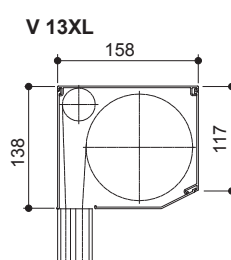

Redőnyház méretek

Színek

A doboz lezáró elemei, vezetősínek és zárósín porszórt felületűek, választható színek: RAL 9016, barna RAL 8077, sepiabraun RAL 8014, ezüst RAL 9006 vagy C0 (natureloxált) ill. C33 (bronz eloxált). A redőnyléc színek az aktuális kollekció szerint választhatóak. További porszórt színek az aktuális RAL színekártya szerint.

Moscita szúnyoghálóroló

A V 13XL, V 16XL, V 18 és V 20 jelű dobozokba beépítve, fékes rendszerrel. A háló üvegszálás műanyagbevonatú, színe szürke. A működtetés belülről, egy önálló rugóstengellyel történik.

HELLA ÁNR Árnyékolástechnika KFT.

H-1112 Budapest, Budaörsi út 153.
T. +36-1-248-0045
F. +36-1-246-4975
E. budapest@hella.info

www.hella.info