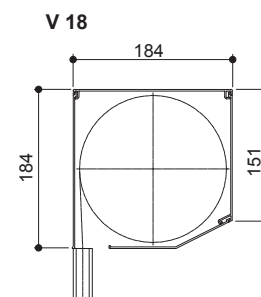

Redőnyház méretek

Színek

A doboz lezáró elemei, vezetősínek és zárósín porszórt felületűek, választható színek: RAL 9016, barna RAL 8077, sepiabraun RAL 8014, ezüst RAL 9006 vagy C0 (natureloxált) ill. C33 (bronz eloxált). A redőnyléc színek az aktuális kollekció szerint választhatóak. További porszórt színek az aktuális RAL színekártya szerint.

Moscita szúnyoghálóroló

A V 13XL, V 16XL, V 18 és V 20 jelű dobozokba beépítve, fékes rendszerrel. A háló üvegszálás műanyagbevonatú, színe szürke. A működtetés belülről, egy önálló rugóstengellyel történik.

HELLA ÁNR Árnyékolástechnika KFT.

H-1112 Budapest, Budaörsi út 153.
T. +36-1-248-0045
F. +36-1-246-4975
E. budapest@hella.info

www.hella.info