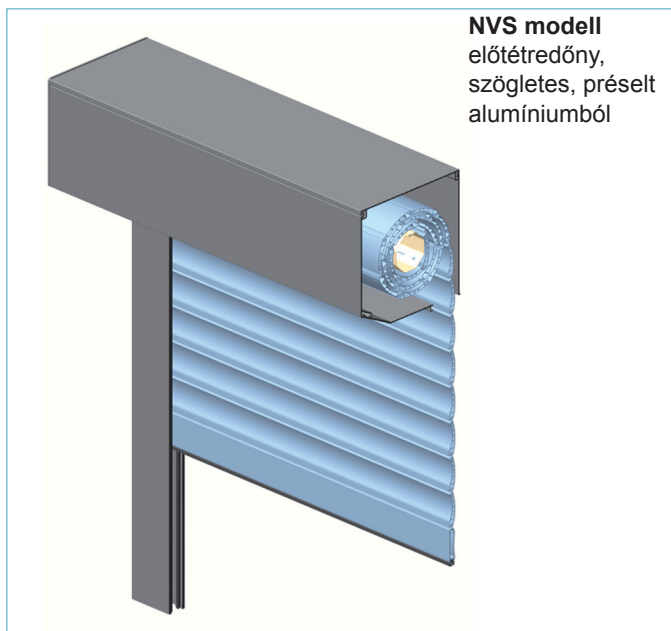

Termékismertető előtétredőny szögletes, préselt alumínium

Energiatakarékos előtétredőny modelles család, utólagos beépítésekhez.
A redőnypalást és az üvegfelület közti légrés javítja a nyílászáró hőszigetelését.
Időjárás, napsütés és betekintés elleni védelem.
A kiváló minőségű, korróziálló anyagok felhasználása hosszú élettartamot garantál.
Szegmensíves és saroksztituáció gond nélkül megoldható.

NVS modell
előtétredőny,
szögletes, préselt
alumíniumból

Műszaki leírás

Redőnyház

4-részes alumínium ház: Balos takarólemez, házfelsőrés és javítófedél ill. jobbos takarólemez, préselt alumíniumból. Kérésre hátsó házlemezrel. Oldallezárás alumínium öntvény zárófedelekkel. 7 különböző dobozméret: V 11, V 13, V 13XL, V 16, V 16XL, V 18 és V 20.

Redőnysínek

alumíniumból, a vezetőhornyok mindkét oldalon kefék tömítésekkel vannak ellátva, 53×22mm. További vezetősínek az érvényes műszaki dokumentáció alapján választhatóak.

Tengely

Standard 8-szögletű 40mm-es acéltengely motoros működtetésnél 8-szögletű 60mm \varnothing acéltengely. Opcionálisan 8-szögletű acéltengely vagy alumínium reteszelt biztonsági tengely (Top-Safe \varnothing 51mm).