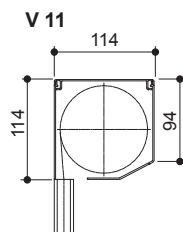

Redőnyház méretek

Színek

A doboz lezáró elemei, vezetősínek és zárósín porszórt felületűek, választható színek: RAL 9016, barna RAL 8077, sepiabraun RAL 8014, ezüst RAL 9006 vagy C0 (natureloxált) ill. C33 (bronz eloxált). A redőnyléc színek az aktuális kollekció szerint választhatóak. További porszórt színek az aktuális RAL színekártya szerint.

Moscita szúnyoghálóroló

A V 13XL, V 16XL, V 18 és V 20 jelű dobozokba beépítve, fékes rendszerrel. A háló üvegszálás műanyagbevonatú, színe szürke. A működtetés belülről, egy önálló rugóstengellyel történik.

HELLA ÁNR Árnyékolástechnika KFT.

H-1112 Budapest, Budaörsi út 153.
T. +36-1-248-0045
F. +36-1-246-4975
E. budapest@hella.info

www.hella.info