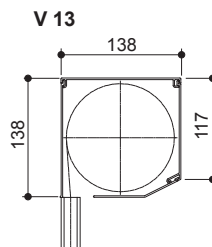

Redőnyház méretek

Színek

A doboz lezáró elemei, vezetősínek és zárósín porszórt felületűek, választható színek: RAL 9016, barna RAL 8077, sepiabraun RAL 8014, ezüst RAL 9006 vagy C0 (natureloxált) ill. C33 (bronz eloxált). A redőnyléc színek az aktuális kollekció szerint választhatóak. További porszórt színek az aktuális RAL színekártya szerint.

Moscita szúnyoghálóroló

A V 13XL, V 16XL, V 18 és V 20 jelű dobozokba beépítve, fékes rendszerrel. A háló üvegszálás műanyagbevonatú, színe szürke. A működtetés belülről, egy önálló rugóstengellyel történik.

HELLA ÁNR Árnyékolástechnika KFT.

H-1112 Budapest, Budaörsi út 153.
T. +36-1-248-0045
F. +36-1-246-4975
E. budapest@hella.info

www.hella.info