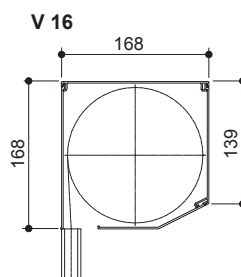

Redőnyház méretek

Színek

A doboz lezáró elemei, vezetősínek és zárósín porszórt felületűek, választható színek: RAL 9016, barna RAL 8077, sepiabraun RAL 8014, ezüst RAL 9006 vagy C0 (natureloxált) ill. C33 (bronz eloxált). A redőnyléc színek az aktuális kollekció szerint választhatóak. További porszórt színek az aktuális RAL színekártya szerint.

Moscita szúnyoghálóroló

A V 13XL, V 16XL, V 18 és V 20 jelű dobozokba beépítve, fékes rendszerrel. A háló üvegszálás műanyagbevonatú, színe szürke. A működtetés belülről, egy önálló rugóstengellyel történik.

HELLA ÁNR Árnyékolástechnika KFT.

H-1112 Budapest, Budaörsi út 153.
T. +36-1-248-0045
F. +36-1-246-4975
E. budapest@hella.info

www.hella.info