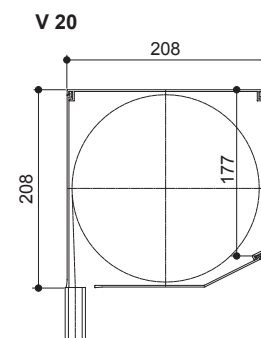

Redőnyház méretek

Színek

A doboz lezáró elemei, vezetősínek és zárósín porszórt felületűek, választható színek: RAL 9016, barna RAL 8077, sepiabraun RAL 8014, ezüst RAL 9006 vagy C0 (natureloxált) ill. C33 (bronz eloxált). A redőnyléc színek az aktuális kollekció szerint választhatóak. További porszórt színek az aktuális RAL színekártya szerint.

Moscita szúnyoghálóroló

A V 13XL, V 16XL, V 18 és V 20 jelű dobozokba beépítve, fékes rendszerrel. A háló üvegszálás műanyagbevonatú, színe szürke. A működtetés belülről, egy önálló rugóstengellyel történik.

HELLA ÁNR Árnyékolástechnika KFT.

H-1112 Budapest, Budaörsi út 153.
T. +36-1-248-0045
F. +36-1-246-4975
E. budapest@hella.info

www.hella.info