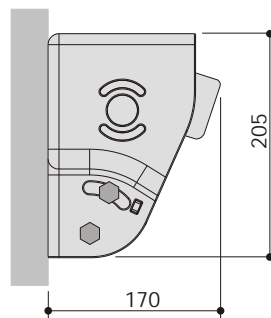

Max. szélesség 5000 mm*

Max. kinyúlás 2500 mm*

*..... vászontípustól függően

Préselt alumíniumkar, műanyagbevonatú acél feszítőkötéssel

Drapéria 5 különböző alakban, felár ellenében.

Szerelés falra

Szerelés födémre

Mérethatár (mm)

Típus	max. Szélesség	Karok száma
Egyedüli szerk.	5000-ig	2

	min. Szélesség					
	Kinyúlás [mm]	-	2000	2500	-	-
Karos hajtás	-	2460	2980	-	-	-
Elektromos hajtás	-	2410	2930	-	-	-

	max. Szélesség [mm]						
	Standard	Allwetter	T. Liberty	Sunsilk	Valmex	Soltis	Twilight
max. Szélesség [mm]	5000	5000	5000	4000	4000	4000	4000
max. Kinyúlás [mm]	2500	2500	2500	2500	2000	2500	2500