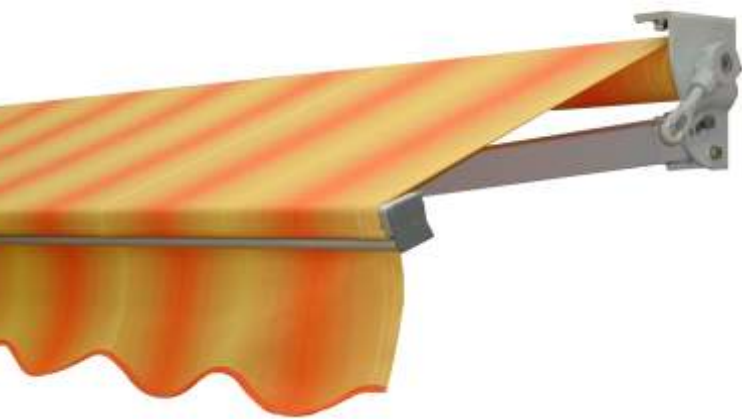

HELLA csuklókaros napellenz Balkon napellenz - B3000

A B3000 csuklókaros napellenzo különösen a kis teraszok és erkélyek árnyékolója. Elegáns megjelenést és alacsony árkategóriát képvisel. Magas minőségű, rozsdamentes alkatrészeivel életre szóló árnyékolót testesít meg.

Termékleírás

Vászontengely

Horganyzott acélcső tengely, méret Ø 78x1 mm;

Csuklókar

Préselt alumíniumcső, méret 58x33x2,5 mm és 40x30 mm, alumínium-öntvény csukló, rozsdamentes csapszeggel és három, műanyag bevonatú sodronykötéssel.

Kinyúlóprofil

Préselt alumíniumprofil, oldalsó alumínium-öntvény véglezárával, porszórt kivitelben - méret 55x55 mm - a vászon és a drapéria rögzítésére.

Hajtás

Karos hajtás hajtókarokkal; hajtókar hossza: 1200, 1400 vagy 1800 mm; Elektromos hajtás (230 V/50 Hz), vászontengelybe épített csomótorral és kívánságra végállaskapcsolóval; VDE- és TÜV-bevizsgálással.

Dolésszögállítás

fokozat nélkül 5 és 45° között

Vászon

Acrylvászon Norm 320 Norm 308, Soltis86 vagy 92, az érvényes kollektió szerint.

Szerelés

Falra vagy födémre szerelhető.

Színösszeállítás

Konzol, csuklókar és kinyúlóprofil fehér (RAL 9016) vagy szürke (RAL7035) színben.