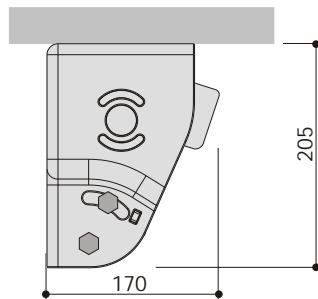

Max. szélesség 5000 mm*

Max. kinyúlás 2500 mm*

*..... vászontípustól függően

Préselt alumíniumkar, műanyagbevonatú acél feszítőkötéssel

Drapéria 5 különböző alakban, felár ellenében.

Szerelés falra

Szerelés födémre

Mérethatár (mm)

Típus	max. Szélesség	Karok száma
Egyedüli szerk.	5000-ig	2

	min. Szélesség					
	Kinyúlás [mm]	-	2000	2500	-	-
Karos hajtás	-	2460	2980	-	-	-
Elektromos hajtás	-	2410	2930	-	-	-

	max. Szélesség [mm]						
	Standard	Allwetter	T. Liberty	Sunsilk	Valmex	Soltis	Twilight
max. Szélesség [mm]	5000	5000	5000	4000	4000	4000	4000
max. Kinyúlás [mm]	2500	2500	2500	2500	2000	2500	2500