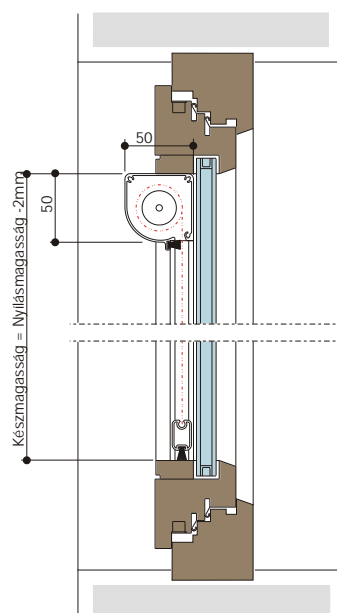

HELLA Fényvéd roló BS99

Nappalból éjszaka a Hella belső vászonrolójával.
Különösen monitoros munkahelyeken alkalmazható, ahol a
tükröződésmentesség fontos szerepet játszik.
Egyszerű működést tesz lehetővé a választható golyósláncos
vagy elektromos hajtás.

Vászon leengedése és felhúzása golyós-lánccal.

Típus BS99 KZ

Vászon leengedése és felhúzása elektromos hajtással.

Típus BS99 EL

Szerelés szemből az ablakszárnyra

Szerelés oldalra az üveglécre

Mérethatár

Vászon	min. Szél. [mm]	max. Szél. [mm]	max. Mag. [mm]	max. Felület [m ²]
Life	350	2000	2200	2,5
Trevira Light	350	2000	2200	2,5
Alureflex 840	350	2000	2500	2,5
Alureflex 841	350	2000	2500	2,5
Alureflex 842	350	2000	2500	2,5
Lumina	350	2000	2200	2,5
Blackout	350	2000	2200	2,5
Blendschutzfolie	350	1500	2500	2,5
Soltis 92/86	350	2000	2000	2,5