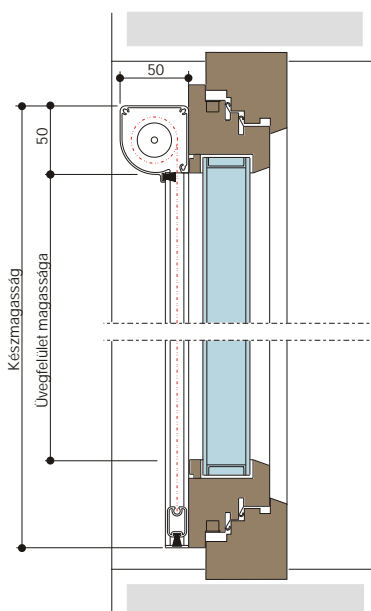

HELLA Fényvéd roló BS99

Nappalból éjszaka a Hella belső vászonrolójával.
Különösen monitoros munkahelyeken alkalmazható, ahol a
tükröződésmentesség fontos szerepet játszik.
Egyszerű működést tesz lehetővé a választható golyósláncos
vagy elektromos hajtás.

Vászon leengedése és felhúzása golyós-lánccal.

Típus BS99 KZ

Vászon leengedése és felhúzása elektromos hajtással.

Típus BS99 EL

Szerelés szemből az ablakszárnyra

Szerelés oldalra az üveglécre

Mérethatár

Vászon	min. Szél. [mm]	max. Szél. [mm]	max. Mag. [mm]	max. Felület [m ²]
Life	350	2000	2200	2,5
Trevira Light	350	2000	2200	2,5
Alureflex 840	350	2000	2500	2,5
Alureflex 841	350	2000	2500	2,5
Alureflex 842	350	2000	2500	2,5
Lumina	350	2000	2200	2,5
Blackout	350	2000	2200	2,5
Blendschutzfolie	350	1500	2500	2,5
Soltis 92/86	350	2000	2000	2,5