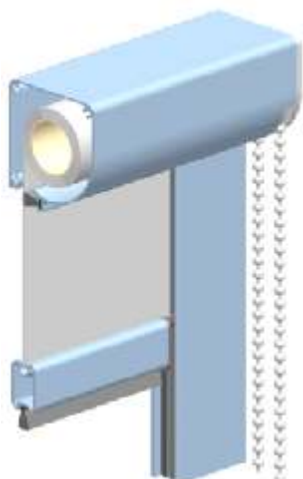

HELLA Fényvéd roló BS99

Nappalból éjszaka a Hella belső vászonrolójával.
Különösen monitoros munkahelyeken alkalmazható, ahol a
tükröződésmentesség fontos szerepet játszik.
Egyszerű működést tesz lehetővé a választható golyósláncos
vagy elektromos hajtás.

Vászon leengedése és felhúzása golyós-lánccal.

Típus BS99 KZ

Vászon leengedése és felhúzása elektromos hajtással.

Típus BS99 EL

Szerelés szemből az ablakszárnyra

Szerelés oldalra az üveglécre

Mérethatár

Vászon	min. Szél. [mm]	max. Szél. [mm]	max. Mag. [mm]	max. Felület [m ²]
Life	350	2000	2200	2,5
Trevira Light	350	2000	2200	2,5
Alureflex 840	350	2000	2500	2,5
Alureflex 841	350	2000	2500	2,5
Alureflex 842	350	2000	2500	2,5
Lumina	350	2000	2200	2,5
Blackout	350	2000	2200	2,5
Blendschutzfolie	350	1500	2500	2,5
Soltis 92/86	350	2000	2000	2,5