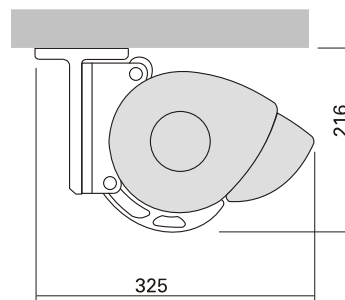

Max. szélesség 6500 mm

Max. kinyúlás 4000 mm

Befoglaló méret - zárt ház
(az ábra a földemre szerelést mutatja)

Minimális méretek (szélesség mm-ben)

Kinyúlás	1500	2000	2500	3000	3500	4000
Szóló szerk.	2020	2520	3020	3530	4030	4530