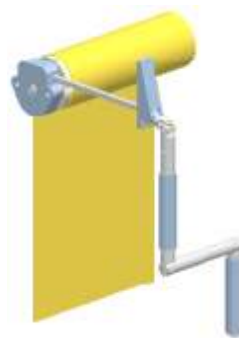

HELLA Bels vászonárnyékoló

Nappalból éjszaka a Hella belső vászonrolójával.
Különösen nagy felületeknél alkalmazható, ahol a
vászon stabilitását vízszintes merevítobordák biztosítják.
Egyszerűen működtethető karos vagy elektromos hajtással.

Típusok

Belső vászonárnyékoló

Szerelés a belső oldalra, közvetlenül az ablaktokra vagy oldalra a falkávéra.

Típus EV

(Házméret 102 x 102 mm)

Belső vászonárnyékoló erősített vászonnal

Szerelés a belső oldalra közvetlenül az ablaktokra vagy a falkávéra.

Stabilabb vászon, ragasztással kialakított táskákkal, az erősítőprofil számára

Típus EV-T

(Házméret 139 x 139 mm)

Belső vászonárnyékoló vászon feszítéssel

Ferde és vízszintes nyílások árnyékolására alkalmas (bevilágító kupola, tetőablak, ...)

Típus EV-GZ

(Házméret 102 x 102 mm)

M ködtetés

Karos hajtás

Elektromos hajtás

Vászon

- Sötétít vászon az aktuális kollekciónak szerint

Erősített vászon (EV-T típusnál)