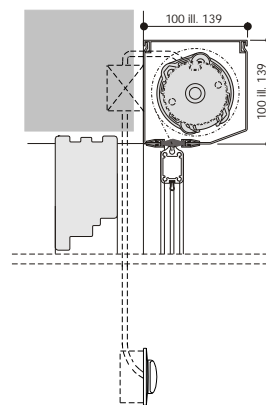

Stabilabb vászon, ragasztással kialakított táskákkal, az erősítőprofil számára

Típus EV-T

(Házméret 139 x 139 mm)

Belső vászonárnyékoló vászon feszítéssel

Ferde és vízszintes nyílások árnyékolására alkalmas (bevilágító kupola, tetőablak, ...)

Típus EV-GZ

(Házméret 102 x 102 mm)

M ködtetés

Karos hajtás

Elektromos hajtás

Vászon

- Sötétít vászon az aktuális kollekciónak szerint

Erősített vászon (EV-T típusnál)

Sötétít vászon metszete a ragasztással kialakított vízszintes táskáról és a betölti plexi merevítőprofilról.

Mérethatár

Típus	Hajtás	max. Felület [m ²]	min. Szél. [mm]	max.Szél. [mm]	min.Mag. [mm]	max.Mag. [mm]
EV	Karos	6	500	2500	500	2500
	Elektromos	6	550	2500	500	2500
EV- T	Karos	8	500	3500	500	4000
	Elektromos	8	550	3500	500	4000
EV- GZ	Elektromos	5	800	2000	500	2500