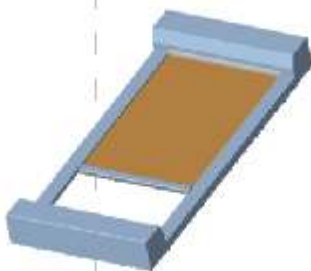

HELLA Bels vászonárnyékoló

Nappalból éjszaka a Hella belső vászonrolójával.
Különösen nagy felületeknél alkalmazható, ahol a
vászon stabilitását vízszintes merevítobordák biztosítják.
Egyszerűen működtethető karos vagy elektromos hajtással.

Típusok

Belső vászonárnyékoló

Szerelés a belső oldalra, közvetlenül az ablaktokra vagy oldalra a falkávéra.

Típus EV

(Házméret 102 x 102 mm)

Belső vászonárnyékoló erősített vászonnal

Szerelés a belső oldalra közvetlenül az ablaktokra vagy a falkávéra.

Stabilabb vászon, ragasztással kialakított táskákkal, az erősítőprofil számára

Típus EV-T

(Házméret 139 x 139 mm)

Belső vászonárnyékoló vászon feszítéssel

Ferde és vízszintes nyílások árnyékolására alkalmas (bevilágító kupola, tetőablak, ...)