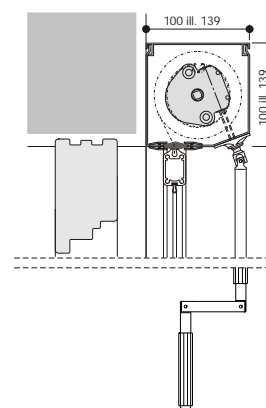

Típusok

Belső vászonárnyékoló

Szerelés a belső oldalra, közvetlenül az ablaktokra vagy oldalra a falkávéra.

Típus EV

(Házméret 102 x 102 mm)

Belső vászonárnyékoló erősített vászonnal

Szerelés a belső oldalra közvetlenül az ablaktokra vagy a falkávéra.

Stabilabb vászon, ragasztással kialakított táskákkal, az erősítőprofil számára

Típus EV-T

(Házméret 139 x 139 mm)

Belső vászonárnyékoló vászon feszítéssel

Ferde és vízszintes nyílások árnyékolására alkalmas (bevilágító kupola, tetőablak, ...)

Típus EV-GZ

(Házméret 102 x 102 mm)

M ködtetés

Karos hajtás

Elektromos hajtás

Vászon

- Sötétít vászon az aktuális kollekciónak szerint

Erősített vászon (EV-T típusnál)

Sötétít vászon metszete a ragasztással kialakított vízszintes táskáról és a betölti plexi merevítőprofilról.

Mérethatár

Típus	Hajtás	max. Felület [m ²]	min. Szél. [mm]	max.Szél. [mm]	min.Mag. [mm]	max.Mag. [mm]
EV	Karos	6	500	2500	500	2500
	Elektromos	6	550	2500	500	2500
EV- T	Karos	8	500	3500	500	4000
	Elektromos	8	550	3500	500	4000
EV- GZ	Elektromos	5	800	2000	500	2500