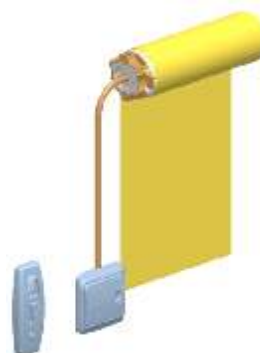

Elektromos hajtás