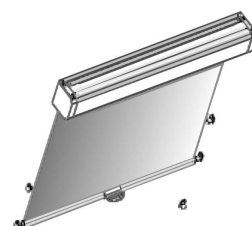

HELLA Belső roló

Sokrétősége nemcsak a számtalan vászontípusban és hajtásmódban rejlik, hanem a napsugárzás elleni védelemben is.

Rolóink alkalmazhatók normál ablakoknál, tetoablakoknál és télikerteknél egyaránt. A hajtásmód kiválasztását Önre bízuk, mely rendelkezésre áll egészen a távvezérelt elektromos hajtásig.

Típusok

Belso roló Standard

Típus 11
Belso roló
rögzítoprofillal

Típus 12
Belso roló
íves házzal

Típus 13
Belso roló
szögletes házzal

Bels roló tet téri ablakhoz

Típus 31
Tetoablakroló
rögzítoprofillal

Típus 32
Tetoablakroló
íves házzal

Típus 33
Tetoablakroló
szögletes házzal

M ködtetés

Golyóslánc

Elektromos hajtás

Mérethatár

Vászon	min. Szél. [mm]	max. Szél. [mm]	max. Mag. [mm]	max. Felület [m ²]
Life	350	2000	2200	2,5
Trevira Light	350	2000	2200	2,5
Alureflex 840	350	2000	2500	2,5
Alureflex 841	350	2000	2500	2,5
Alureflex 842	350	2000	2500	2,5
Lumina	350	2000	2200	2,5
Blackout	350	2000	2200	2,5
Blendschutzfolie	350	1500	2500	2,5
Soltis 92/86	350	2000	2000	2,5