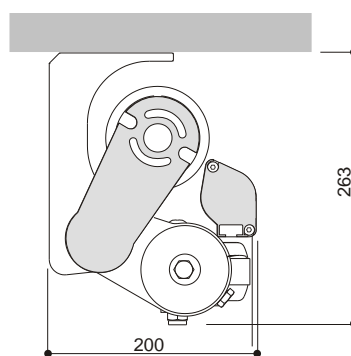

Max. szélesség 6000 mm
Max. kinyúlás 3000 mm

Alumínium csuklókar süllyesztett
csuklórésszel.

Es véd tet nélküli kivitel, kit n
esztétikai és m szakai kivitelben.

Szerkezeti méretek

Szerelés falra

Szerelés födémre