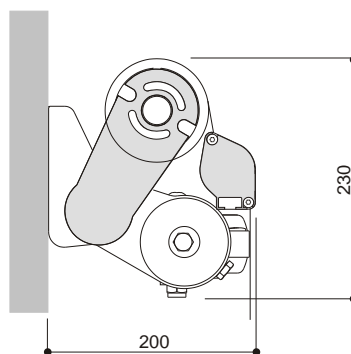

Max. szélesség 6000 mm
Max. kinyúlás 3000 mm

Alumínium csuklókar süllyesztett
csuklórésszel.

Es véd tet nélküli kivitel, kit n
esztétikai és m szakai kivitelben.

Szerkezeti méretek

Szerelés falra

Szerelés födémre