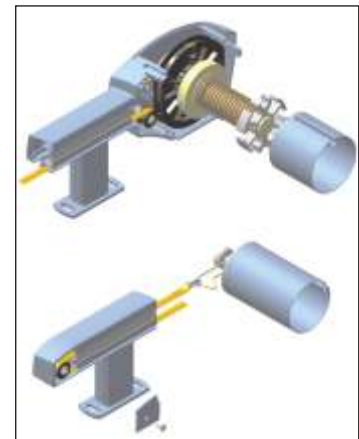

Feszítőrendszer - ellenfeszítés húzószinórral; feszítés vászon-tengelybe épített feszítőrugóval; a húzóero a kinyúlással arányosan növekszik.

Az Ön szakkereskedője:

HELLA ÁNR Árnyékolástechnika KFT., H-9400 Sopron, Várfal u. 6.
Tel.: +36-99-505-451, +36-99-505-454 Fax: +36-99-505-452
e-mail: info@hella.co.hu, technik@hella.co.hu
www.hella.co.hu

Kiadás 2006/02

HELLA Árnyékolók.
Napellenzők. Redőnyök.