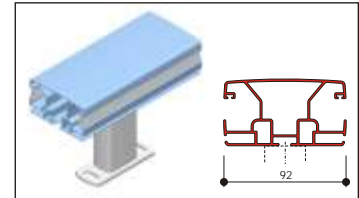

## Típus tenda (18 m<sup>2</sup>ig)

Mez	Hajtás	min. Szél.	min. Szél.	max. Szél.	max. Kinyúlás [mm]			max. Felület [m <sup>2</sup> ]		
		[mm]	[mm]	[mm]	Standard Allwetter	Liberty	Soltis Twilight Sunsilk	Standard Allwetter	Liberty	Soltis Twilight Sunsilk
		Elektromos	Rádióvev s (RTS)							
1	1	850	1420	4500	4500	3000	3400	18	12	15
2	1 (2)	1610	2180	9000	4500	3000	3400	36	24	30
3	2	2450	3600	13500	4500	3000	3400	54	36	46
4	2	3220	4360	18000	4500	3000	3400	72	48	61

Kinyúlás	3000-ig	4500-ig
Konzolok száma vez. sínenként	2	3

A vezetősín préselt alumínium-profil;  
Keresztmetszet: 50 x 48mm;  
C-alakú vezetoprofil a kinyúlóprofil göröginek megvezetésére.

Az ikervezetősín préselt alumíniumprofil;  
Keresztmetszet: 92 x 48mm;  
Alkalmazható kombinációnál és csatlósnál.