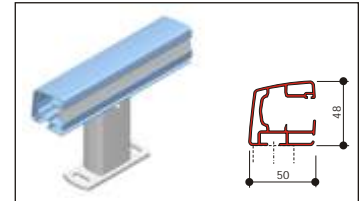

## Típus tenda (18 m<sup>2</sup>ig)

Mez	Hajtás	min. Szél.	min. Szél.	max. Szél.	max. Kinyúlás [mm]			max. Felület [m <sup>2</sup> ]		
		[mm]	[mm]	[mm]	Standard Allwetter	Liberty	Soltis Twilight Sunsilk	Standard Allwetter	Liberty	Soltis Twilight Sunsilk
		Elektromos	Rádióvev s (RTS)							
1	1	850	1420	4500	4500	3000	3400	18	12	15
2	1 (2)	1610	2180	9000	4500	3000	3400	36	24	30
3	2	2450	3600	13500	4500	3000	3400	54	36	46
4	2	3220	4360	18000	4500	3000	3400	72	48	61

Kinyúlás	3000-ig	4500-ig
Konzolok száma vez. sínenként	2	3

A vezetősín préselt alumínium-profil;  
Keresztmetszet: 50 x 48mm;  
C-alakú vezetoprofil a kinyúlóprofil göröginek megvezetésére.

Az ikervezetősín préselt alumíniumprofil;  
Keresztmetszet: 92 x 48mm;  
Alkalmazható kombinációnál és csatlósnál.