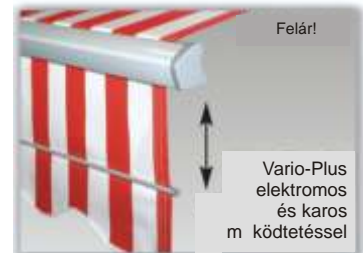

Hajtás

Karos hajtás végállással és hajtókarokkal. Hajtókarhossz: 1200, 1400, 1800, 2000 vagy 2600 mm; (karos hajtás max. 3m kinyúlásig) Elektromos hajtás vászontengelybe épített cs. motorral (230 V/50 Hz); VDE és TÜV által bevizsgált. Lehet ség van beépített távvezérléshez.

Vászon

az aktuális kollekciónak szerint; számtalan vászon ragasztással is kérhető, felár ellenében

Szerelés

falra, födémre és szarufára

Színválaszték (szerkezet)

Minden alkatrész
RAL 9016 (fehér),
RAL 8019 (barna)
RAL 1015 (világosbézs)
RAL 5003 (zafírkék)
RAL 6028 (fenyőzöld) és
RAL 9006 (ezüst) színben.
Egyedi szín bármely RAL- színben felár ellenében!

Max. szélesség: 7 m
Csatolás max. 14 m-ig
Max. kinyúlás: 4 m

Minimális méretek (mm)

Kialakítás	1500	2000	2500	3000	3500	4000
Maxima kialakítás	1250	1500	1750	2010	2260	2510
Karos hajtás (2 kar)	1800	2300	2800	3310	3810	4310
Elektromos hajtás (2 kar)	1750	2250	2750	3260	3760	4260
Karos hajtás (3 kar)	2670	3415	4170	4930	5680	6540
Elektromos hajtás (3 kar)	2620	3365	4120	4880	5630	6380
Csatolt elektromos hajtás (4 kar)	3700	4700	5700	4470	7720	8720
Csatolt elektromos hajtás (6 kar)	5440	6930	8440	9960	11460	12960

Kialakítás	max. Szélesség	Kinyúlás	Karok száma
Egyedüli szerk.	6500-ig	mind	2
Egyedüli szerk.	6501-t l	1500 - 2500	2
Egyedüli szerk.	6501-t l 7000-ig	3000 - 4000	3
Csatolt	13000-ig	mind	4
Csatolt	13001-t l	1500 - 2500	4
Csatolt	13001-t l 14000-ig	3000 - 4000	6

Az Ön szakkereskedője:

HELLA ÁNR Árnýékolástechnika KFT., H-9400 Sopron, Várfal u. 6.
Tel.: +36-99-505-451, +36-99-505-454 Fax: +36-99-505-452
e-mail: info@hella.co.hu, technika@hella.co.hu
www.hella.co.hu

Kiadás 2006/02

HELLA Árnýékolók.
Napellenzők. Redőnyök.